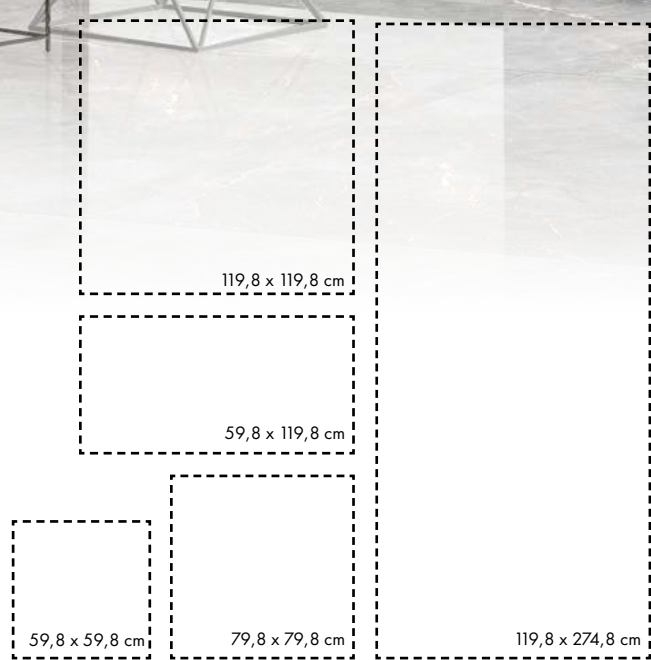

GREY

119,8 x 119,8 cm