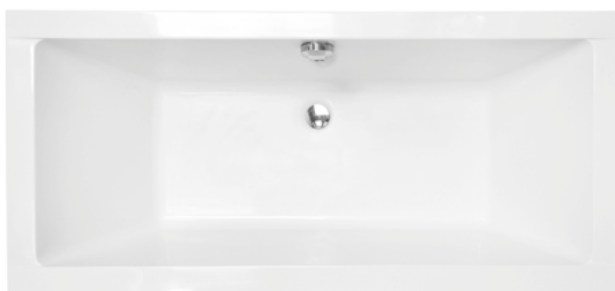

PRIMA SLIM

Wanna akrylowa do zabudowy, z przelewem, 175x80 cm, bez korka, kolor: biały
Nóżki w zestawie

Dostępna również w innych rozmiarach, syfon wannowy do nabycia osobno

EM
EMPORIA