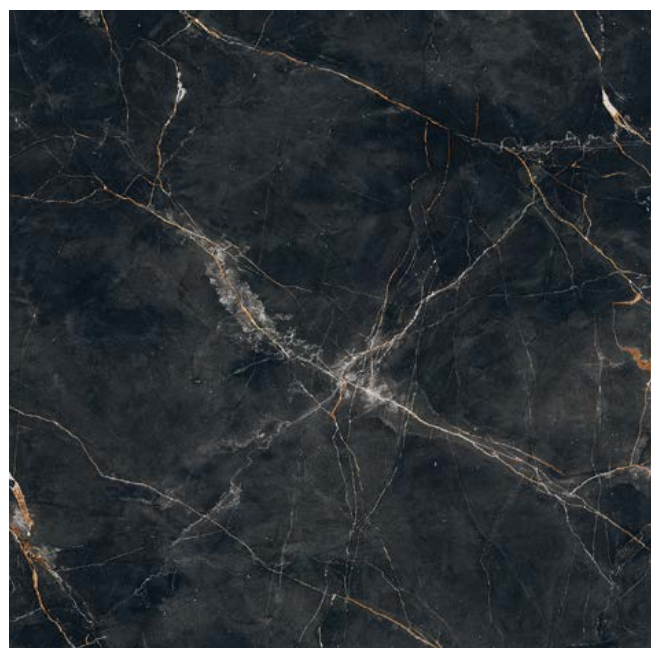

Gres szklwiony, rektyfikowany,
struktura, matowy

LIMONE
CERAMICA

SHINESTONE

WHITE

119,8 x 119,8 cm

GREY

119,8 x 119,8 cm

BLACK