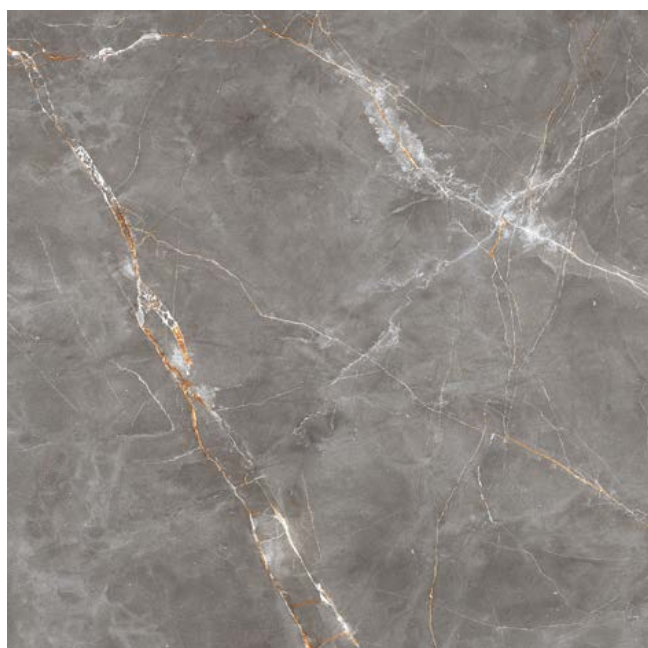

Gres szklwiony, rektyfikowany,
struktura, matowy

LIMONE
CERAMICA

SHINESTONE

WHITE

119,8 x 119,8 cm

GREY

119,8 x 119,8 cm

BLACK